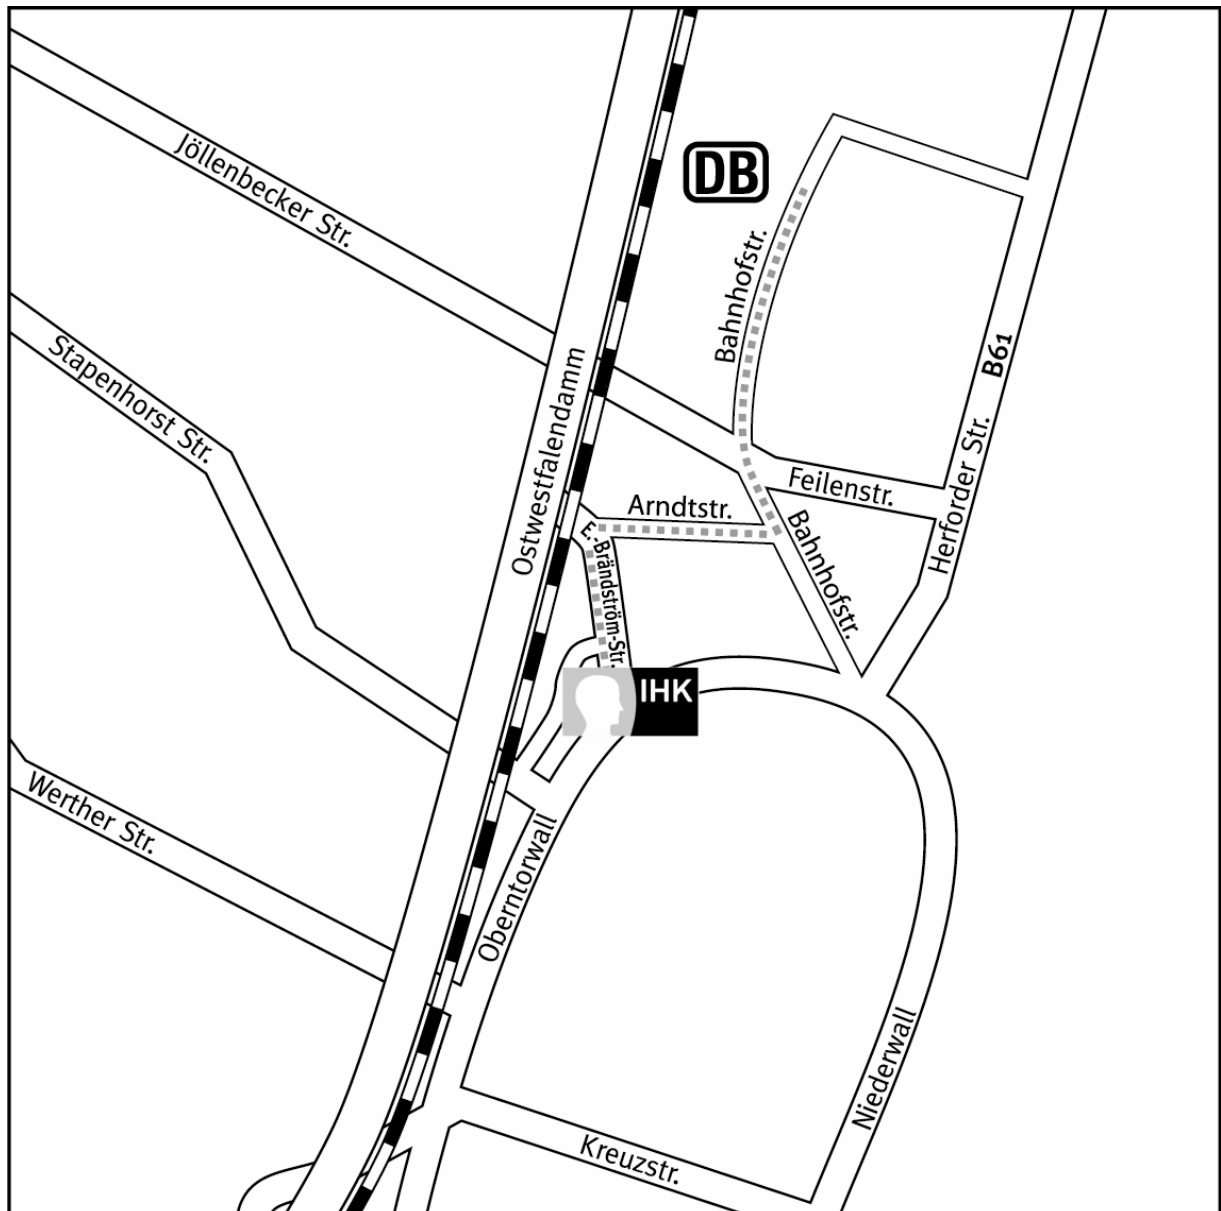

Wenn Sie mit der Bahn anreisen ...

Haben Sie Fragen zur Anreise? Bitte rufen Sie uns an.

Wir wünschen Ihnen eine angenehme Reise und freuen uns auf Sie.