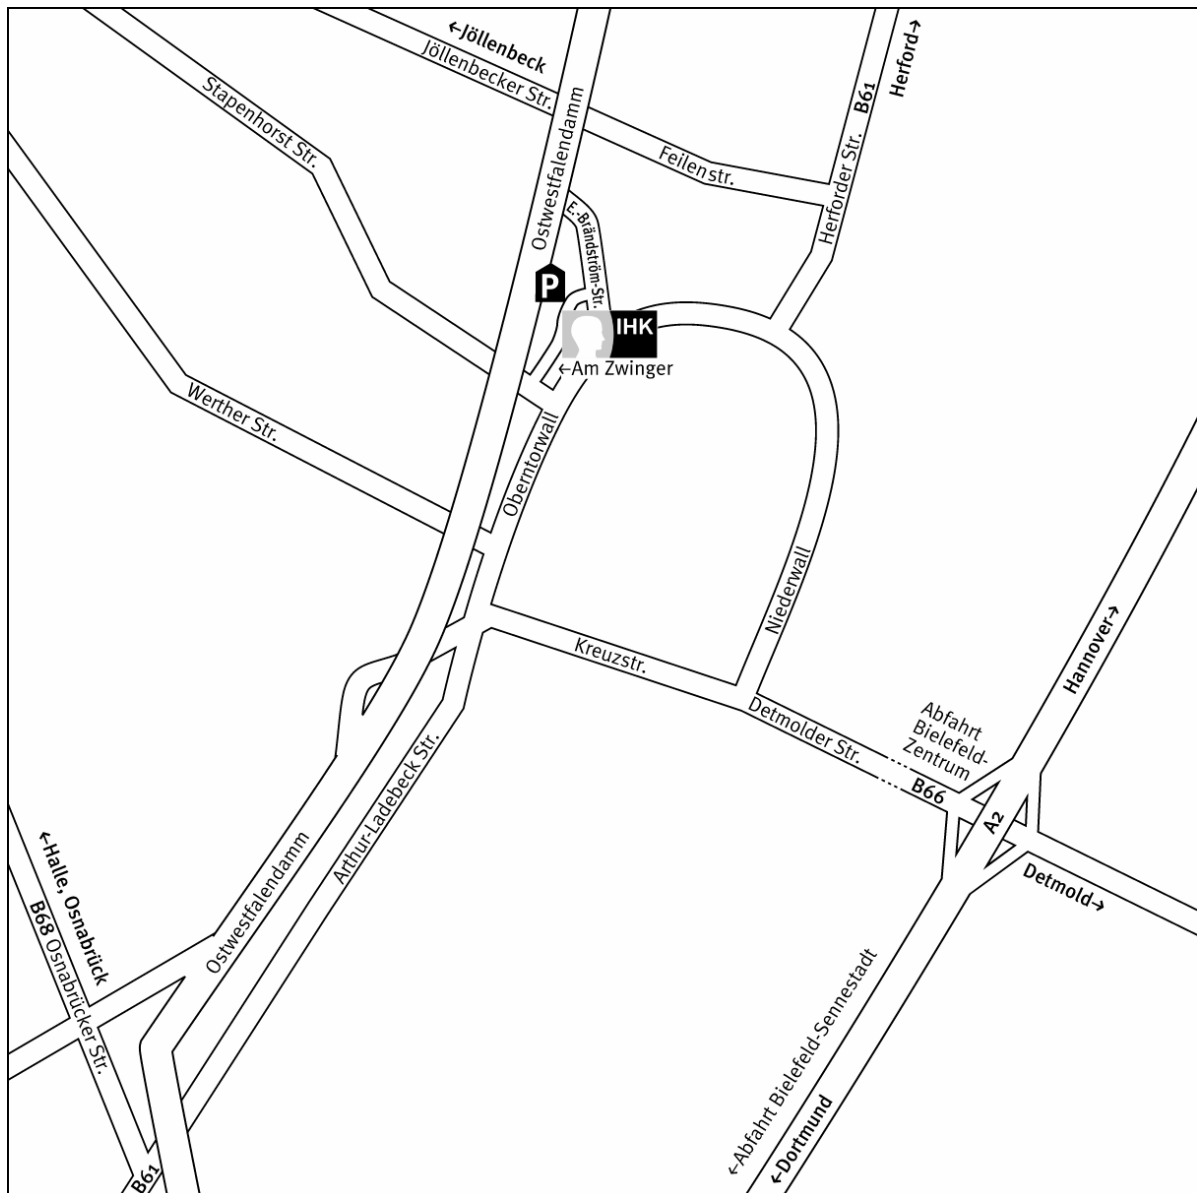

Wenn Sie mit dem Auto anreisen ...

Parkhausempfehlung: Parkhaus „Am Zwinger“ (24 Stunden geöffnet). Teilnehmer unserer Maßnahmen erhalten einen Rabatt.

Da am IHK-Gebäude kaum Parkmöglichkeiten bestehen, parken Sie bitte im Parkhaus oder nutzen Sie öffentliche Verkehrsmittel.